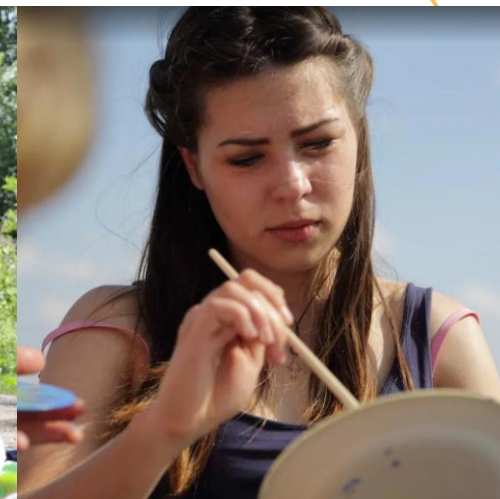

ЧТО ТАКОЕ МЭВИЛ?

– это Молодежный экологический волонтерский инклюзивный лагерь

КОГДА? ГДЕ?

– в 2023 году лагерь проходит с 4 по 8 июля на территории Рефтинского водохранилища (Рефтинский пляж)

ЧТО В ПРОГРАММЕ?

- Экологические акции
- Йога, медитации
- Спортивные активности
- Тренинги и мастер-классы
- Инклюзивный концерт и городской праздник
- Активный отдых на природе

ДЛЯ КОГО?

- Волонтеры
- Люди с инвалидностью
- Люди, преодолевающие зависимости
- Социально-активная молодежь
- Желаящие преобразовать мир к лучшему
- Любители активного и полезного отдыха